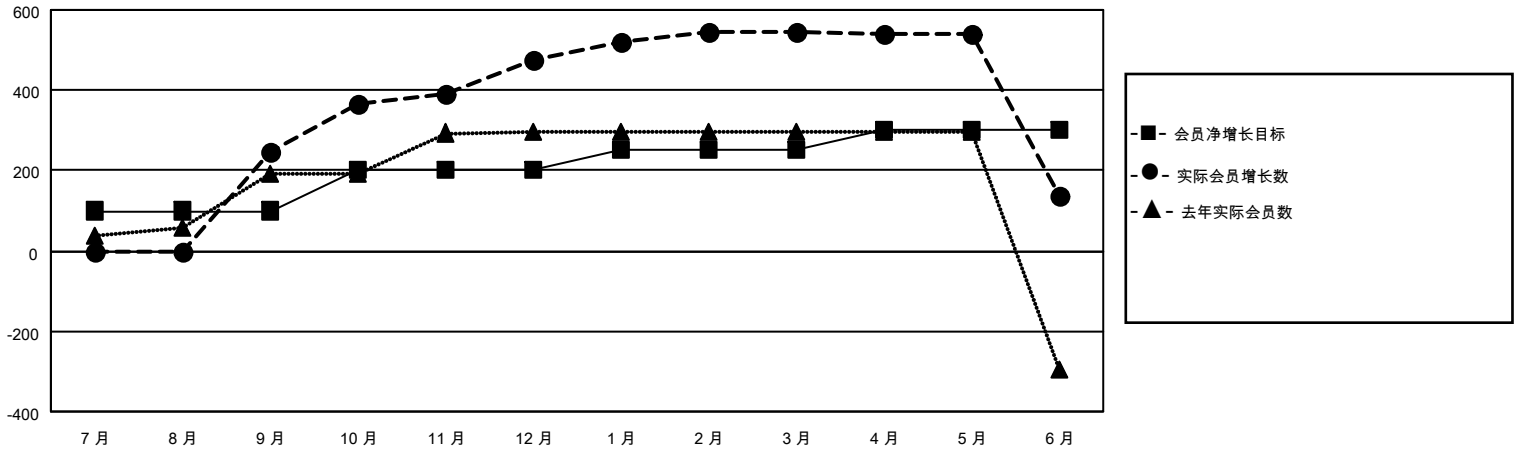

MONTHLY MEMBERSHIP PROGRESS REPORT

地点 CHINA

District 382

Results as of: 6/30/2023

分会			
成果 2022-2023			
季	新分会目标	新会	会员流失的分会
7月/8月/9月	1	0	1
10月/11月/12月	2	0	0
1月/2月/3月	2	0	0
4月/5月/6月	1	0	0

位会员@每位须缴			
成果 2022-2023			
季	会员净增长目标	实际会员增长数	实际退会会员 (包括转会)
7月/8月/9月	100	294	29
10月/11月/12月	100	268	22
1月/2月/3月	50	109	16
4月/5月/6月	50	62	420

目标与实际新会累积

目标和实际会员累积

已取消的分会: 1	83 CLUBS OF 92 增添1位或以上的 新会员	<u>性别分布</u>	
<u>放弃的会员</u>		男	1,208 (62.40%)
过世	0	女	728 (37.60%)
分会已取消	0	NON BINARY	0 (0.00%)
其他	486	PREFER NOT TO ANSWER	0 (0.00%)
总计	486	总计家庭单位会员数	129
	点击这里取得累计会员数据	支付减半会费的家庭会员	68