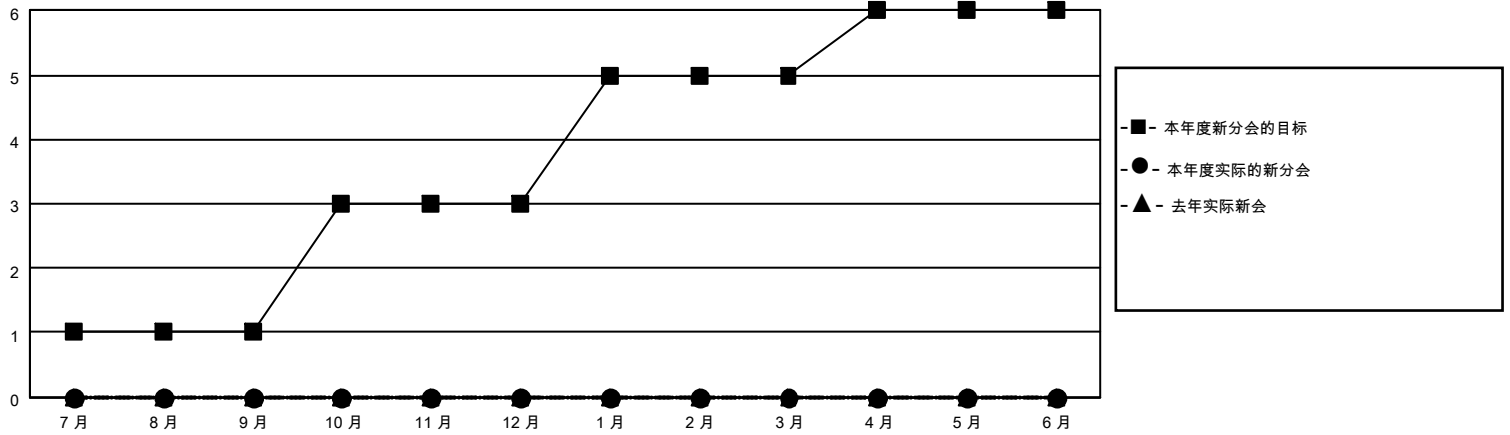

MONTHLY MEMBERSHIP PROGRESS REPORT

地点 CHINA

District 382

Results as of: 6/30/2023

分会			
成果 2022-2023			
季	新分会目标	新会	会员流失的分会
7月/8月/9月	1	0	1
10月/11月/12月	2	0	0
1月/2月/3月	2	0	0
4月/5月/6月	1	0	0

位会员@每位须缴			
成果 2022-2023			
季	会员净增长目标	实际会员增长数	实际退会会员 (包括转会)
7月/8月/9月	100	294	29
10月/11月/12月	100	268	22
1月/2月/3月	50	109	16
4月/5月/6月	50	62	420

目标与实际新会累积

目标和实际会员累积

已取消的分会: 1	83 CLUBS OF 92 增添1位或以上的 新会员	<u>性别分布</u>	
<u>放弃的会员</u>		男	1,208 (62.40%)
过世	0	女	728 (37.60%)
分会已取消	0	NON BINARY	0 (0.00%)
其他	486	PREFER NOT TO ANSWER	0 (0.00%)
总计	486	总计家庭单位会员数	129
	点击这里取得累计会员数据	支付减半会费的家庭会员	68